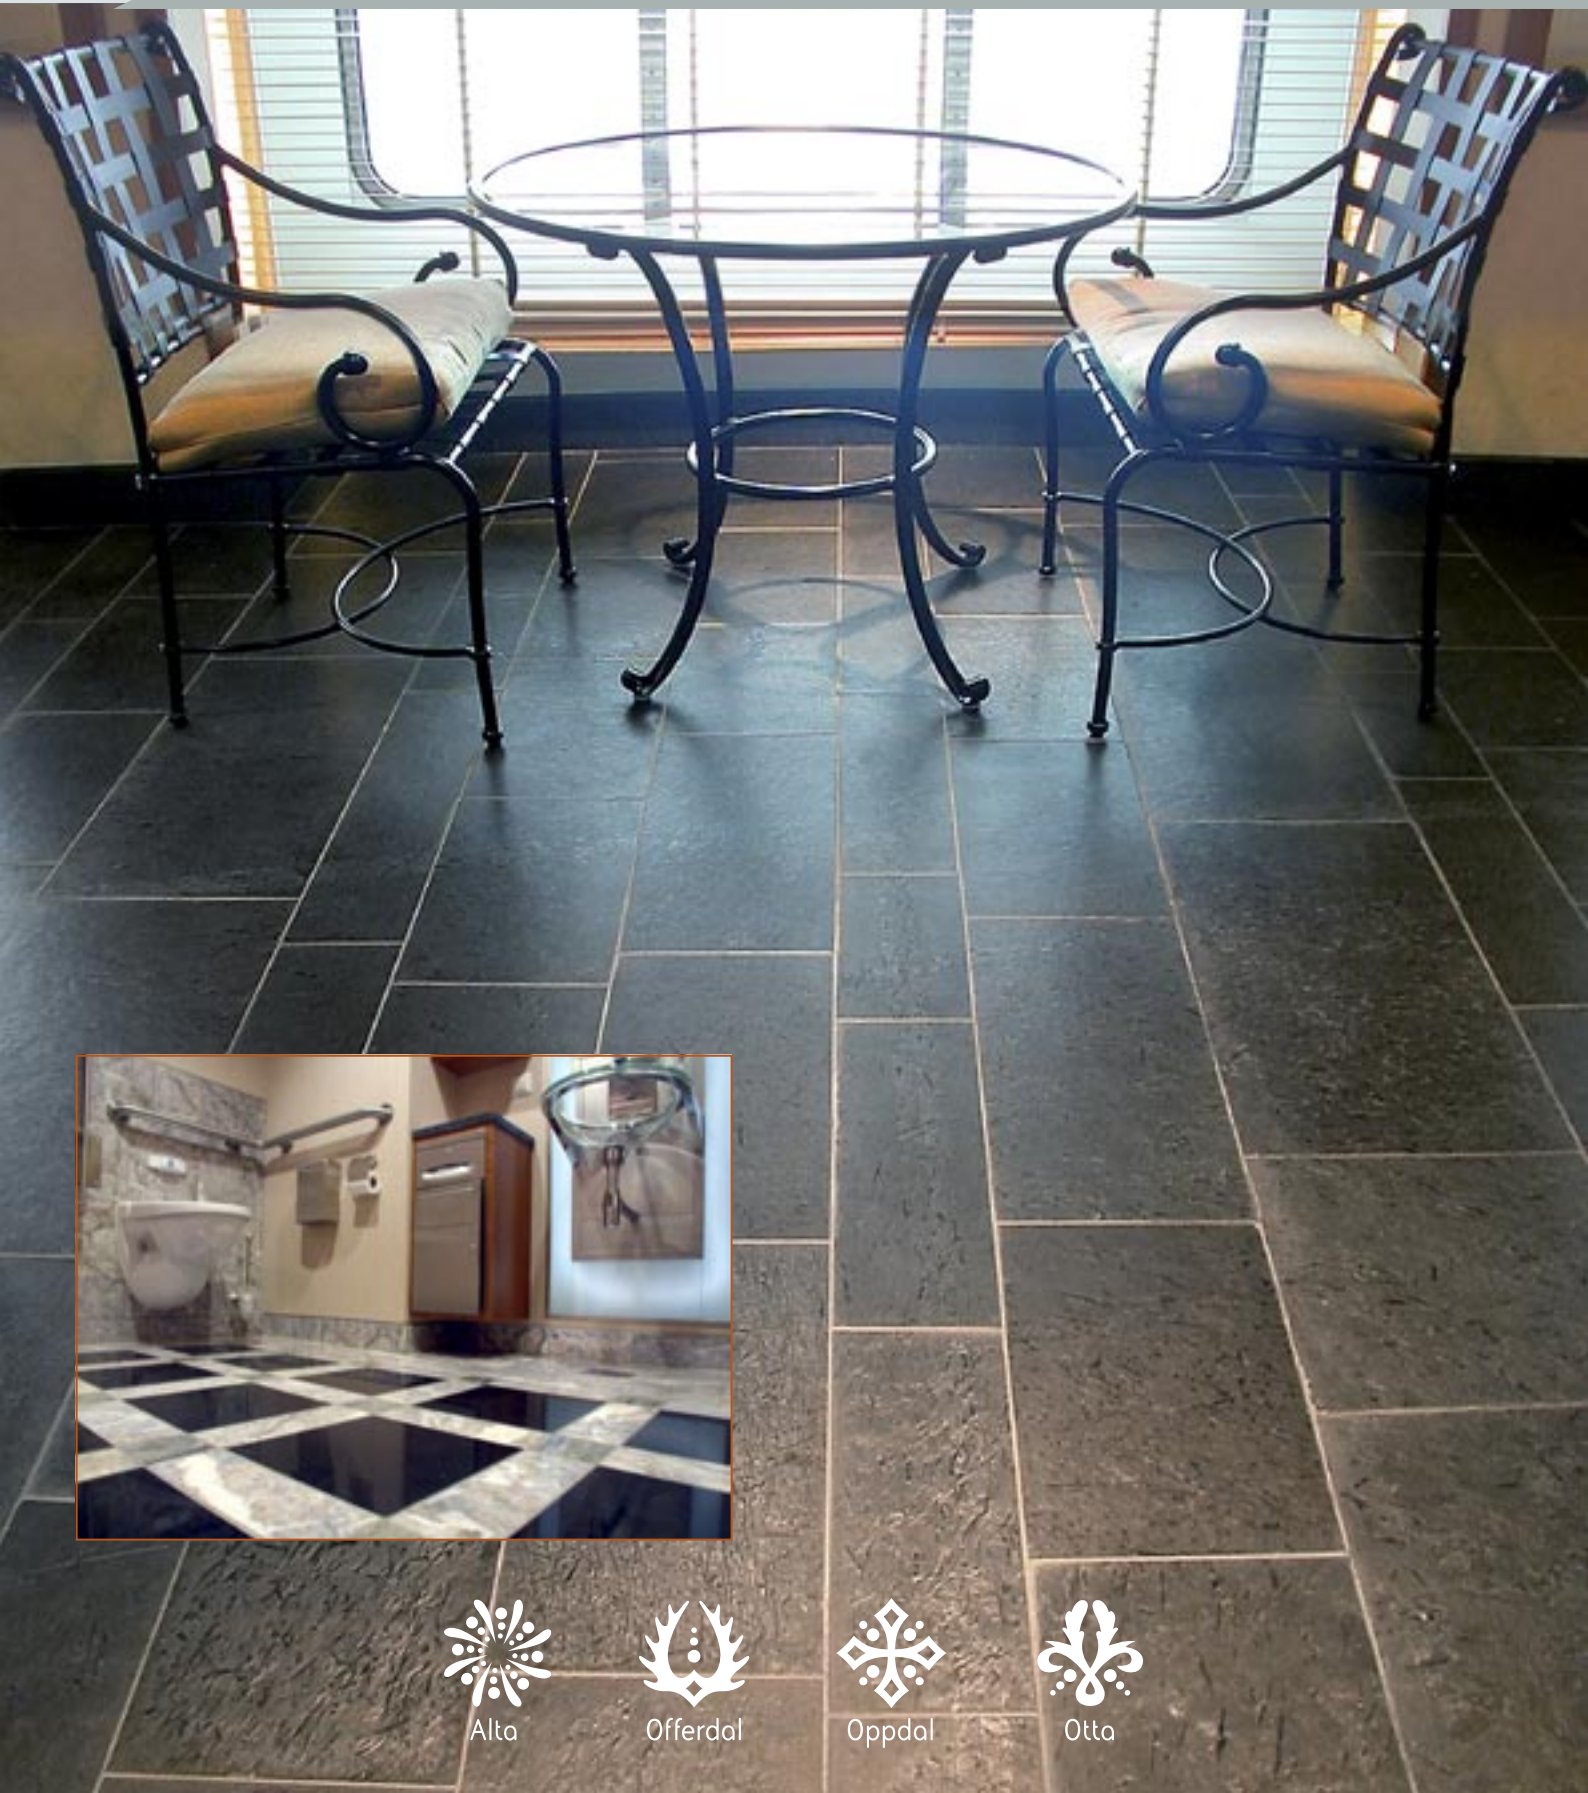

Interiør

Kvalitetsskifer fra Alta, Oppdal, Otta og Offerdal

MINERA
SKIFER

Alta

Offerdal

Oppdal

Otta