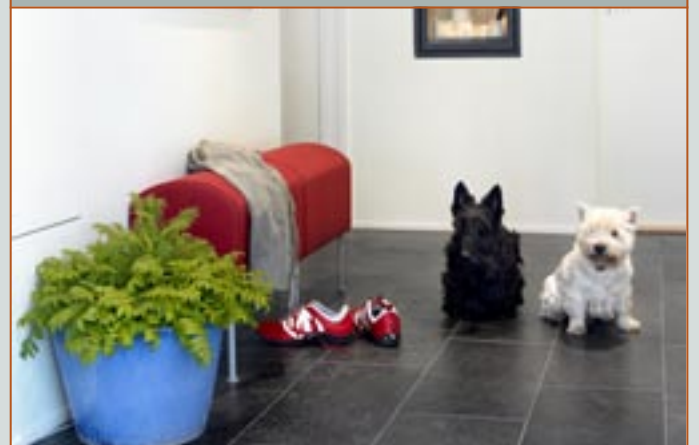

Flis i Ottaskifer med børstet overflate